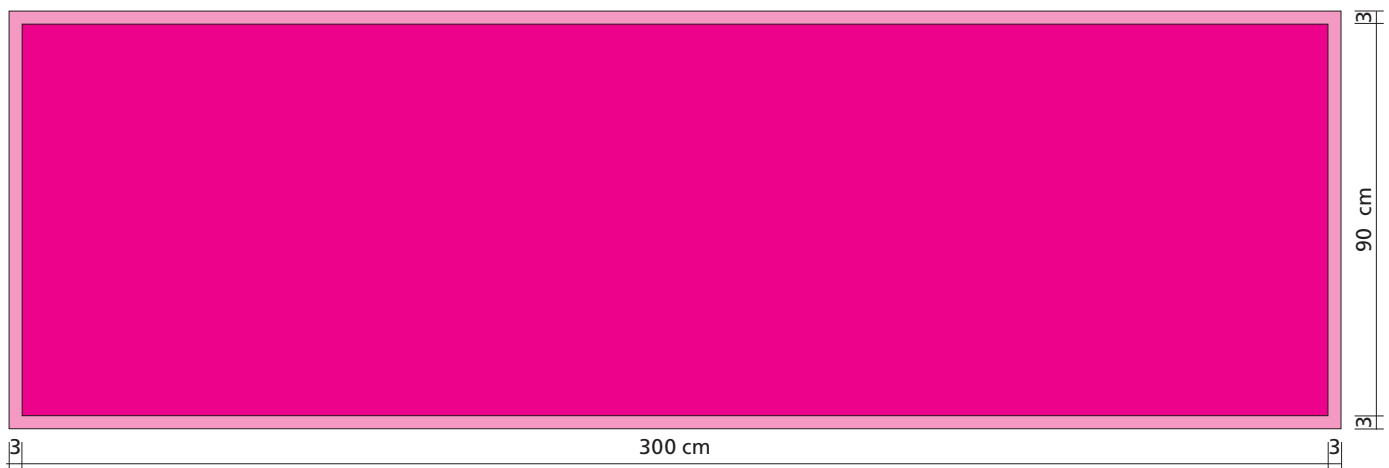

## Straßenbahn-Seitenfläche 300 x 90 cm

### Druckdatenformat

Erstellung der Druckdatei im Größenverhältnis 1:1  
Breite x Höhe: 300 cm x 90 cm, Überfüller: 3 cm Auflösung: 200 dpi

- sichtbare Fläche/Endformat
- Überfüller/Beschnittzugabe