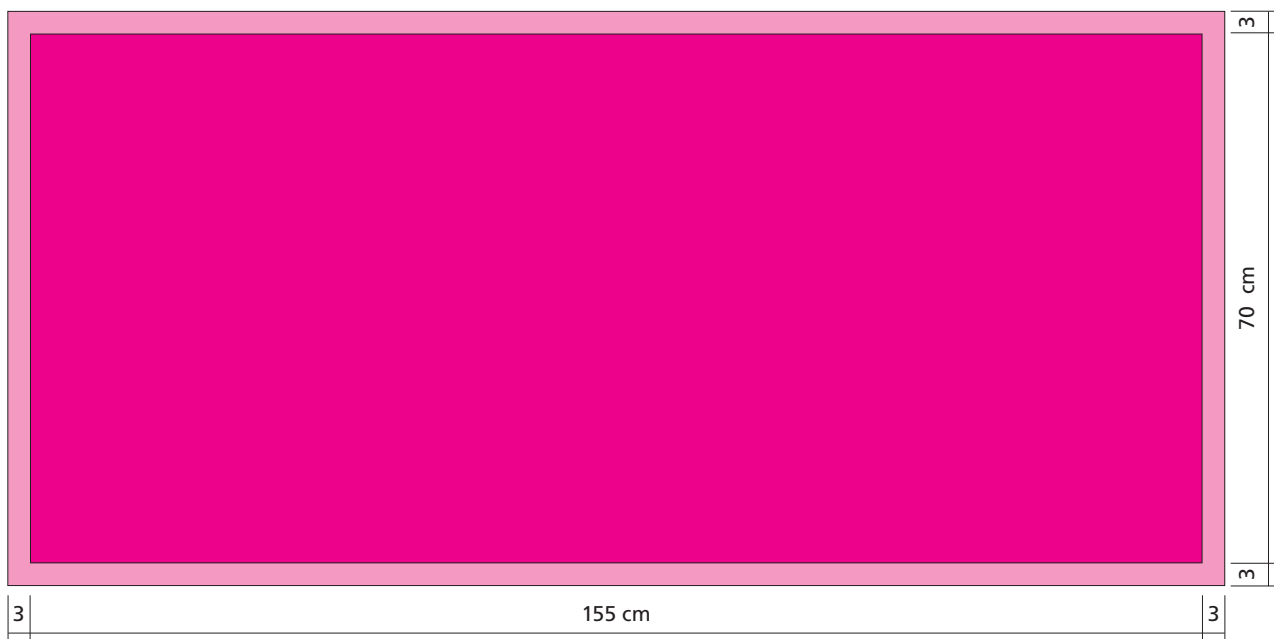

INFOBLATT

Bus-Heckfläche 155 x 70 cm

Druckdatenformat:

Skizze 1:10

Druckdatenformat

Erstellung der Druckdatei im Größenverhältnis 1:1
 Breite x Höhe: 155 cm x 70 cm, Überfüller: 3 cm Auflösung: 200 dpi

 sichtbare Fläche/Endformat

 Überfüller/Beschnittzugabe